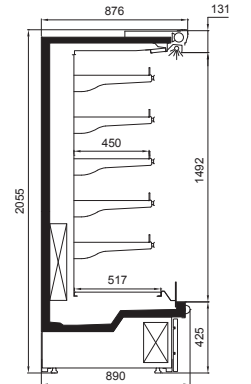

Saturn

İçten Motorlu Duvar Reyonu Plug-In Multideck

1. **TR**
2. Dıştan motorlu reyonlardaki gibi üstün tasarım
   - Elektronik termostat
   - 4 x 450 mm ölçülerinde raf ve etiketlik
   - Standart buharlaştırma kabı ile sessiz/verimli yatay scroll veya rotary kompresörlü kondenser ünitesi
   - Çıkarılabilir kondenser ünitesi / kolay bakım
   - Manuel gece perdesi
   - Kaynaklı genişleme valfi
   - Üstte tek sıra T8 LED aydınlatma
   - Perspex cam ürün durdurucu
   - Temperli çift cam yan kapaklar
   - 3M2 standartında çalışma sıcaklığı
3. **EN**
4. Superior design as remote multidecks
   - Electronic Thermostat
   - 4 x 450 mm of shelves with ticket holders
   - Built in condensing unit with condensate water evaporator coming standard
   - Pull out condensate tray / easy maintenance
   - Manual night blinds
   - Thermostatic expansion valve welded
   - Single T8 LED canopy lightning
   - Perspex glass product stoppers
   - Tempered&double glass sidewall
   - 3M2 temperature performance

SATURN

SATURN PLUG-IN		
TEKNİK BİLGİLER / TECHNICAL SPECIFICATIONS		
DERİNLİK / DEPTH	mm	890
ÇALIŞMA SICAKLIĞI OPERATING TEMPERATURE	°C	M1 / M2 (-1 / +5 °C) (-1 / +7 °C)
UZUNLUK / LENGTH YAN KAPAK HARİÇ WITHOUT SIDE WALL	mm	937,5
		1250
		1875
YAN KAPAKLAR / SIDE WALL	mm	40 + 40