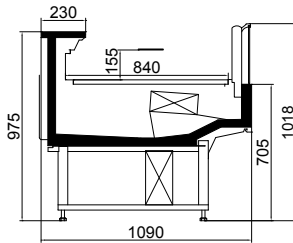

KAUDIS SS

KAUDIS PLUG-IN

TEKNİK BİLGİLER / TECHNICAL SPECIFICATIONS

DERİNLİK / DEPTH	mm	1090
ÇALIŞMA SICAKLIĞI / OPERATING TEMPERATURE	°C	M1 (-1 / +5 °C)
UZUNLUK / LENGTH YAN KAPAK HARIÇ WITHOUT SIDE WALL	mm	937,5
		1250
		1875
		2500
		3125
3750		
YAN KAPAKLAR / SIDE WALL	mm	50 + 50