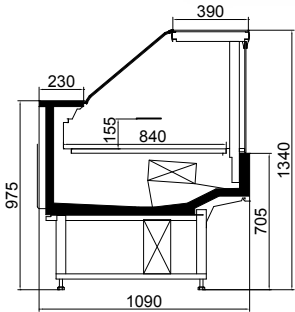

Kaudis Plug-in

İçten Motorlu Düz Camlı Depolu Servis Reyonu
Plug In Ventilated S.g. Serve Over Counter With
Understorage

TR

- Tava altı soğutmalı depo
- 230 mm genişliğinde paslanmaz çelik tezgah
- Paslanmaz çelik tava
- Temperli ve dik kaldırılabilir camlar
- Plastik bumperler
- Ral kodu renk seçenekleri
- ABS kaliteli yan duvarlar ve alt depo kapıları
- PVC kaplı iç yüzey
- Sessiz ve verimli kondenser ünitesi
- Üstte tek sıra T8 LED aydınlatma

EN

- Refrigerated Understorage
- 230 mm Stainless steel workplate
- Stainless steel trays
- Lift Up tempered Straight Glass
- Plastic protection bumpers
- RAL Colour options
- ABS Sidewalls and storage doors
- PVC coated interior surface
- Silent&efficient condensing unit
- Single T8 LED canopy lightning

KAUDIS

KAUDIS PLUG-IN

TEKNİK BİLGİLER / TECHNICAL SPECIFICATIONS

DERİNLİK / DEPTH	mm	1090
ÇALIŞMA SICAKLIĞI / OPERATING TEMPERATURE	°C	M1 (-1 / +5 °C)
UZUNLUK / LENGTH YAN KAPAK HARIÇ WITHOUT SIDE WALL	mm	937,5
		1250
		1875
		2500
		3125
3750		
YAN KAPAKLAR / SIDE WALL	mm	50 + 50

COLD SECTION

PLUG-IN

MEAT

CHICKEN

PRE-PACKED FISH

PRE-PACKED MEAT

CHEESE

PATISSERIE