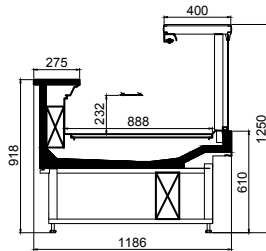

SARDIS

SARDIS PLUG-IN

TEKNİK BİLGİLER / TECHNICAL SPECIFICATIONS

DERİNLİK / DEPTH	mm	1186
ÇALIŞMA SICAKLIĞI OPERATING TEMPERATURE	°C	M1 (-1/+5 °C)
		M2 (-1/+7 °C)
UZUNLUK / LENGTH	mm	1250
		1875
		2500
		3125
		3750
YAN KAPAKLAR / SIDE WALL	mm	40 + 40